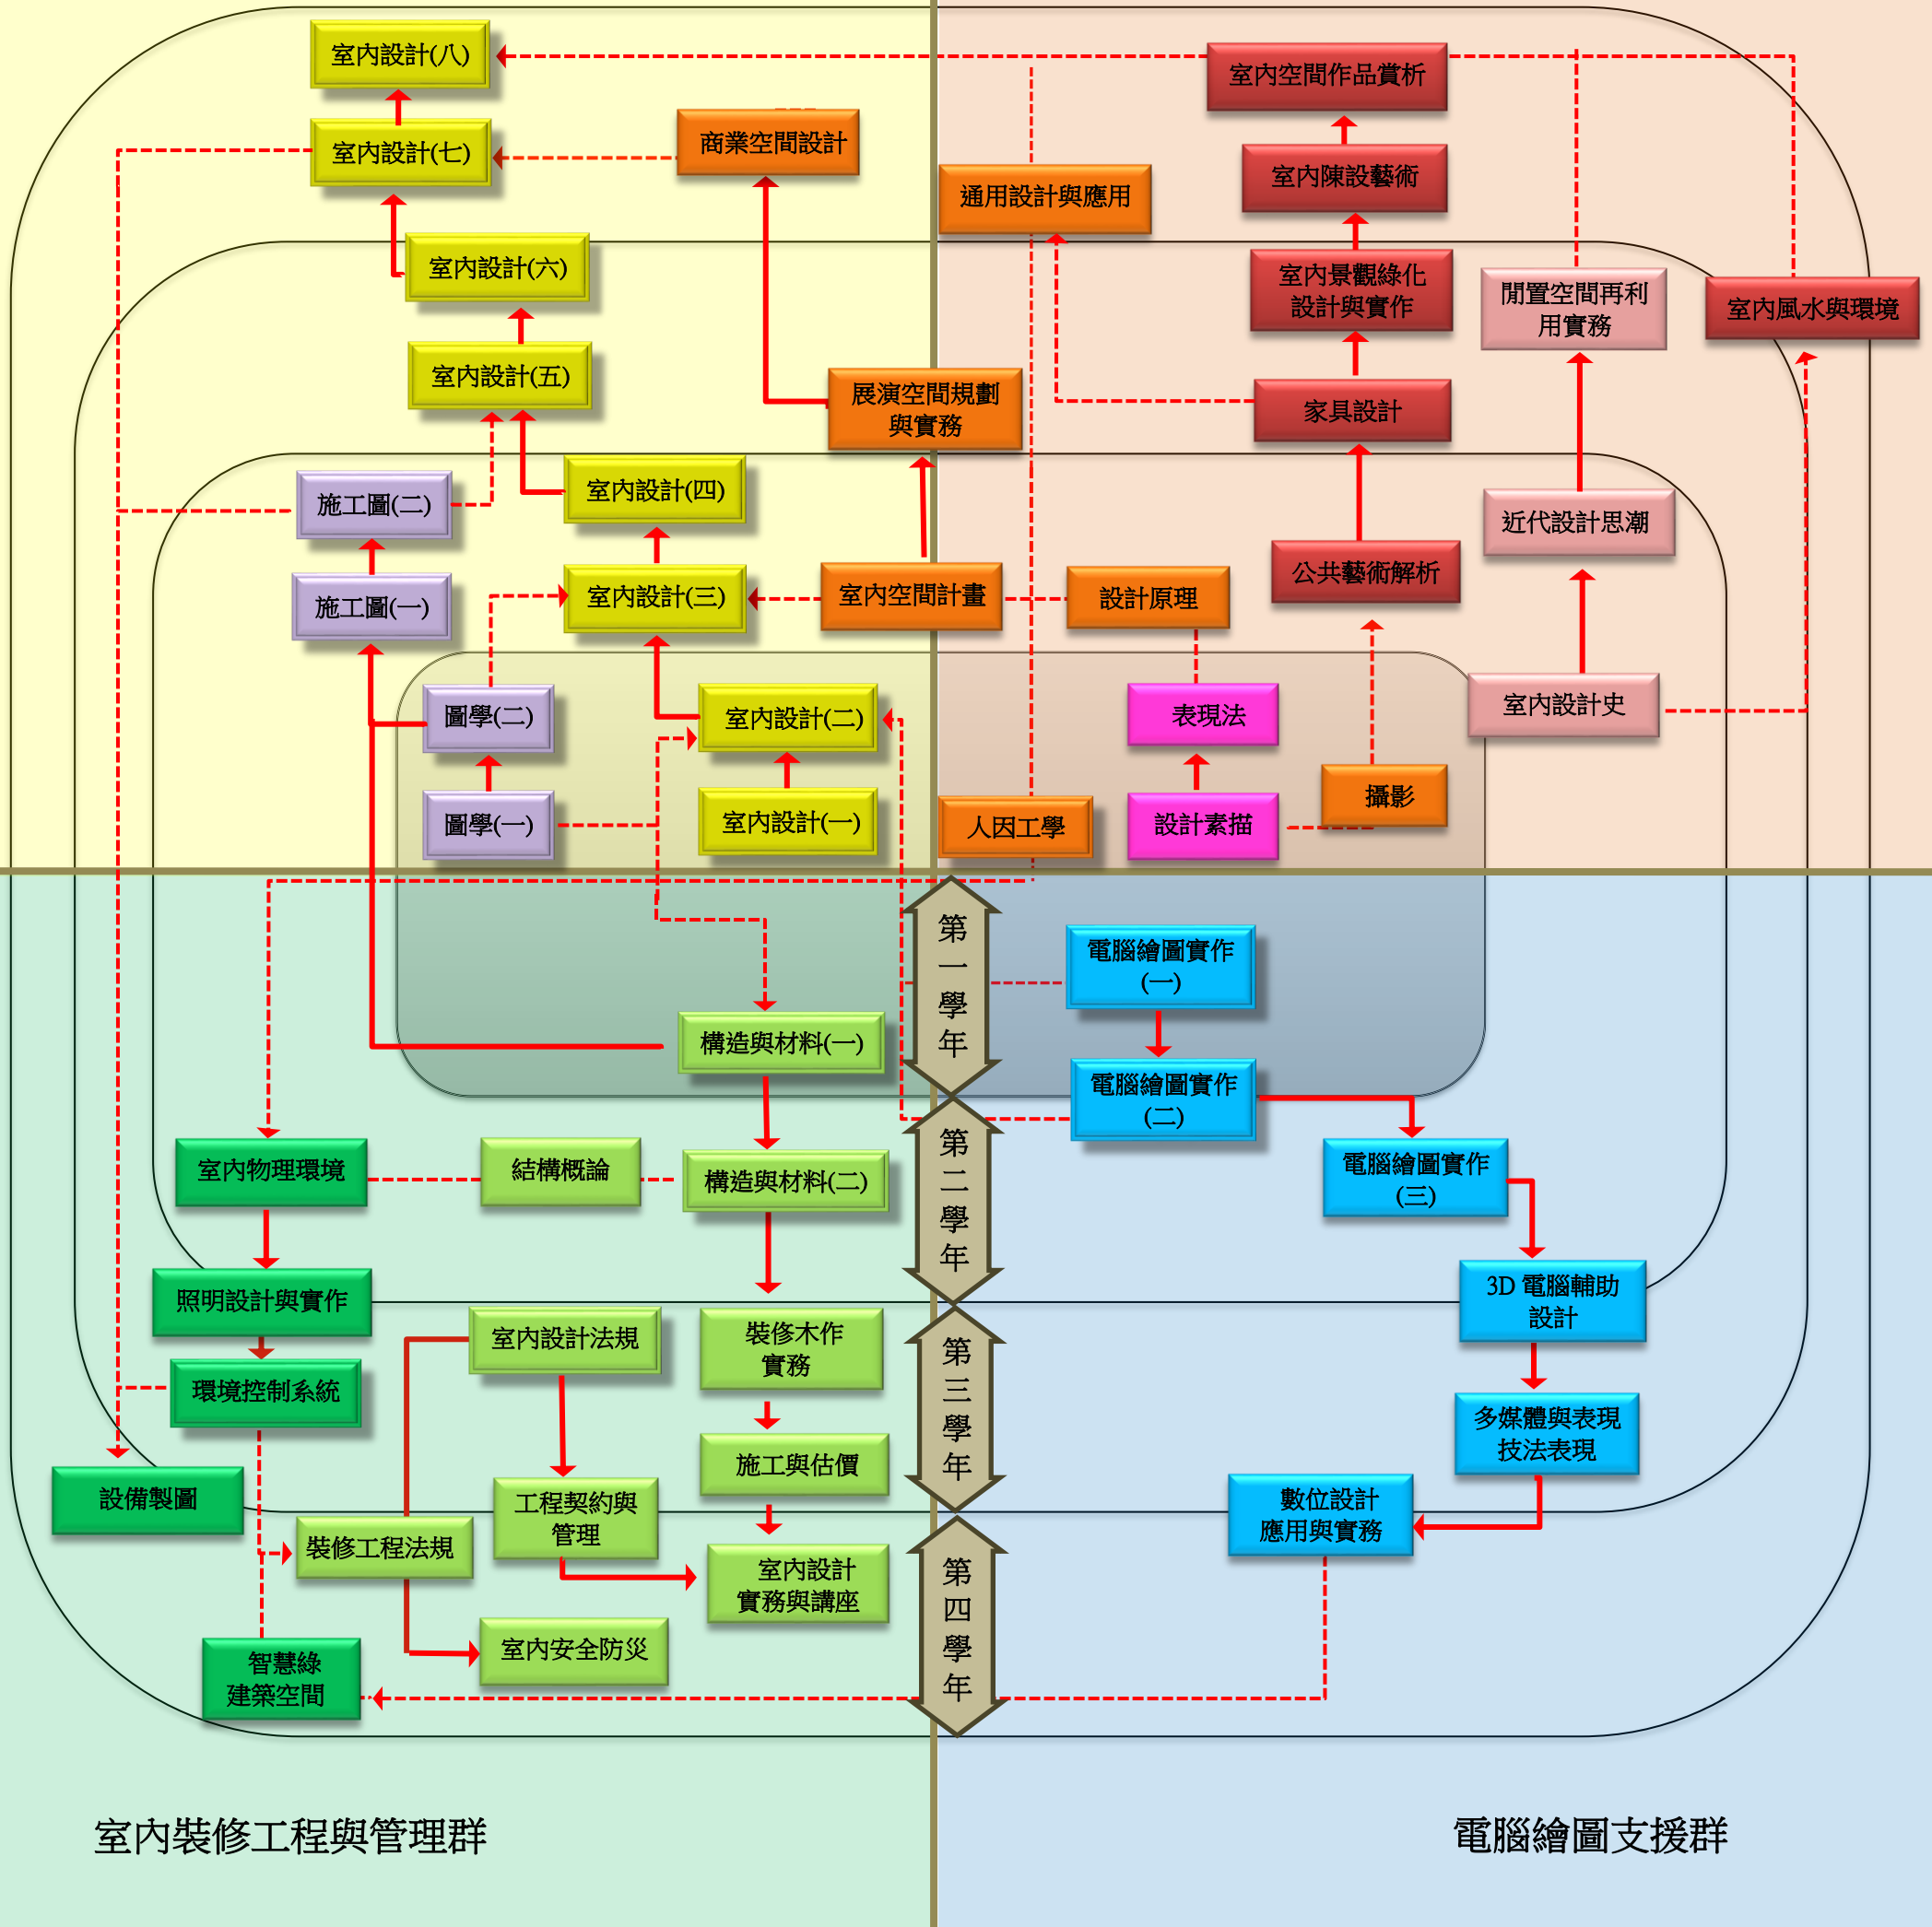

室內空間規劃與設計群

空間陳設藝術與家飾群

室內裝修工程與管理群

數位智慧科技與生活群

○○○○ : 必修科目    ○○○○ : 選修科目

108 學年度室內設計專業課程地圖-台北校區日間部四技

室內空間規劃與設計群

空間陳設藝術與家飾群

室內裝修工程與管理群

數位智慧科技與生活群

○○○○ : 必修科目    ○○○○ : 選修科目

室內空間規劃與設計群

空間陳設藝術與家飾群

○○○○ : 必修科目    ○○○○ : 選修科目

108 學年度室內設計專業課程地圖-台北校區進修部四技

室內空間規劃與設計群

空間陳設藝術與家飾群

○○○○ : 必修科目    ○○○○ : 選修科目

108 學年度室內設計專業課程地圖-台北校區進修學院二專/二技