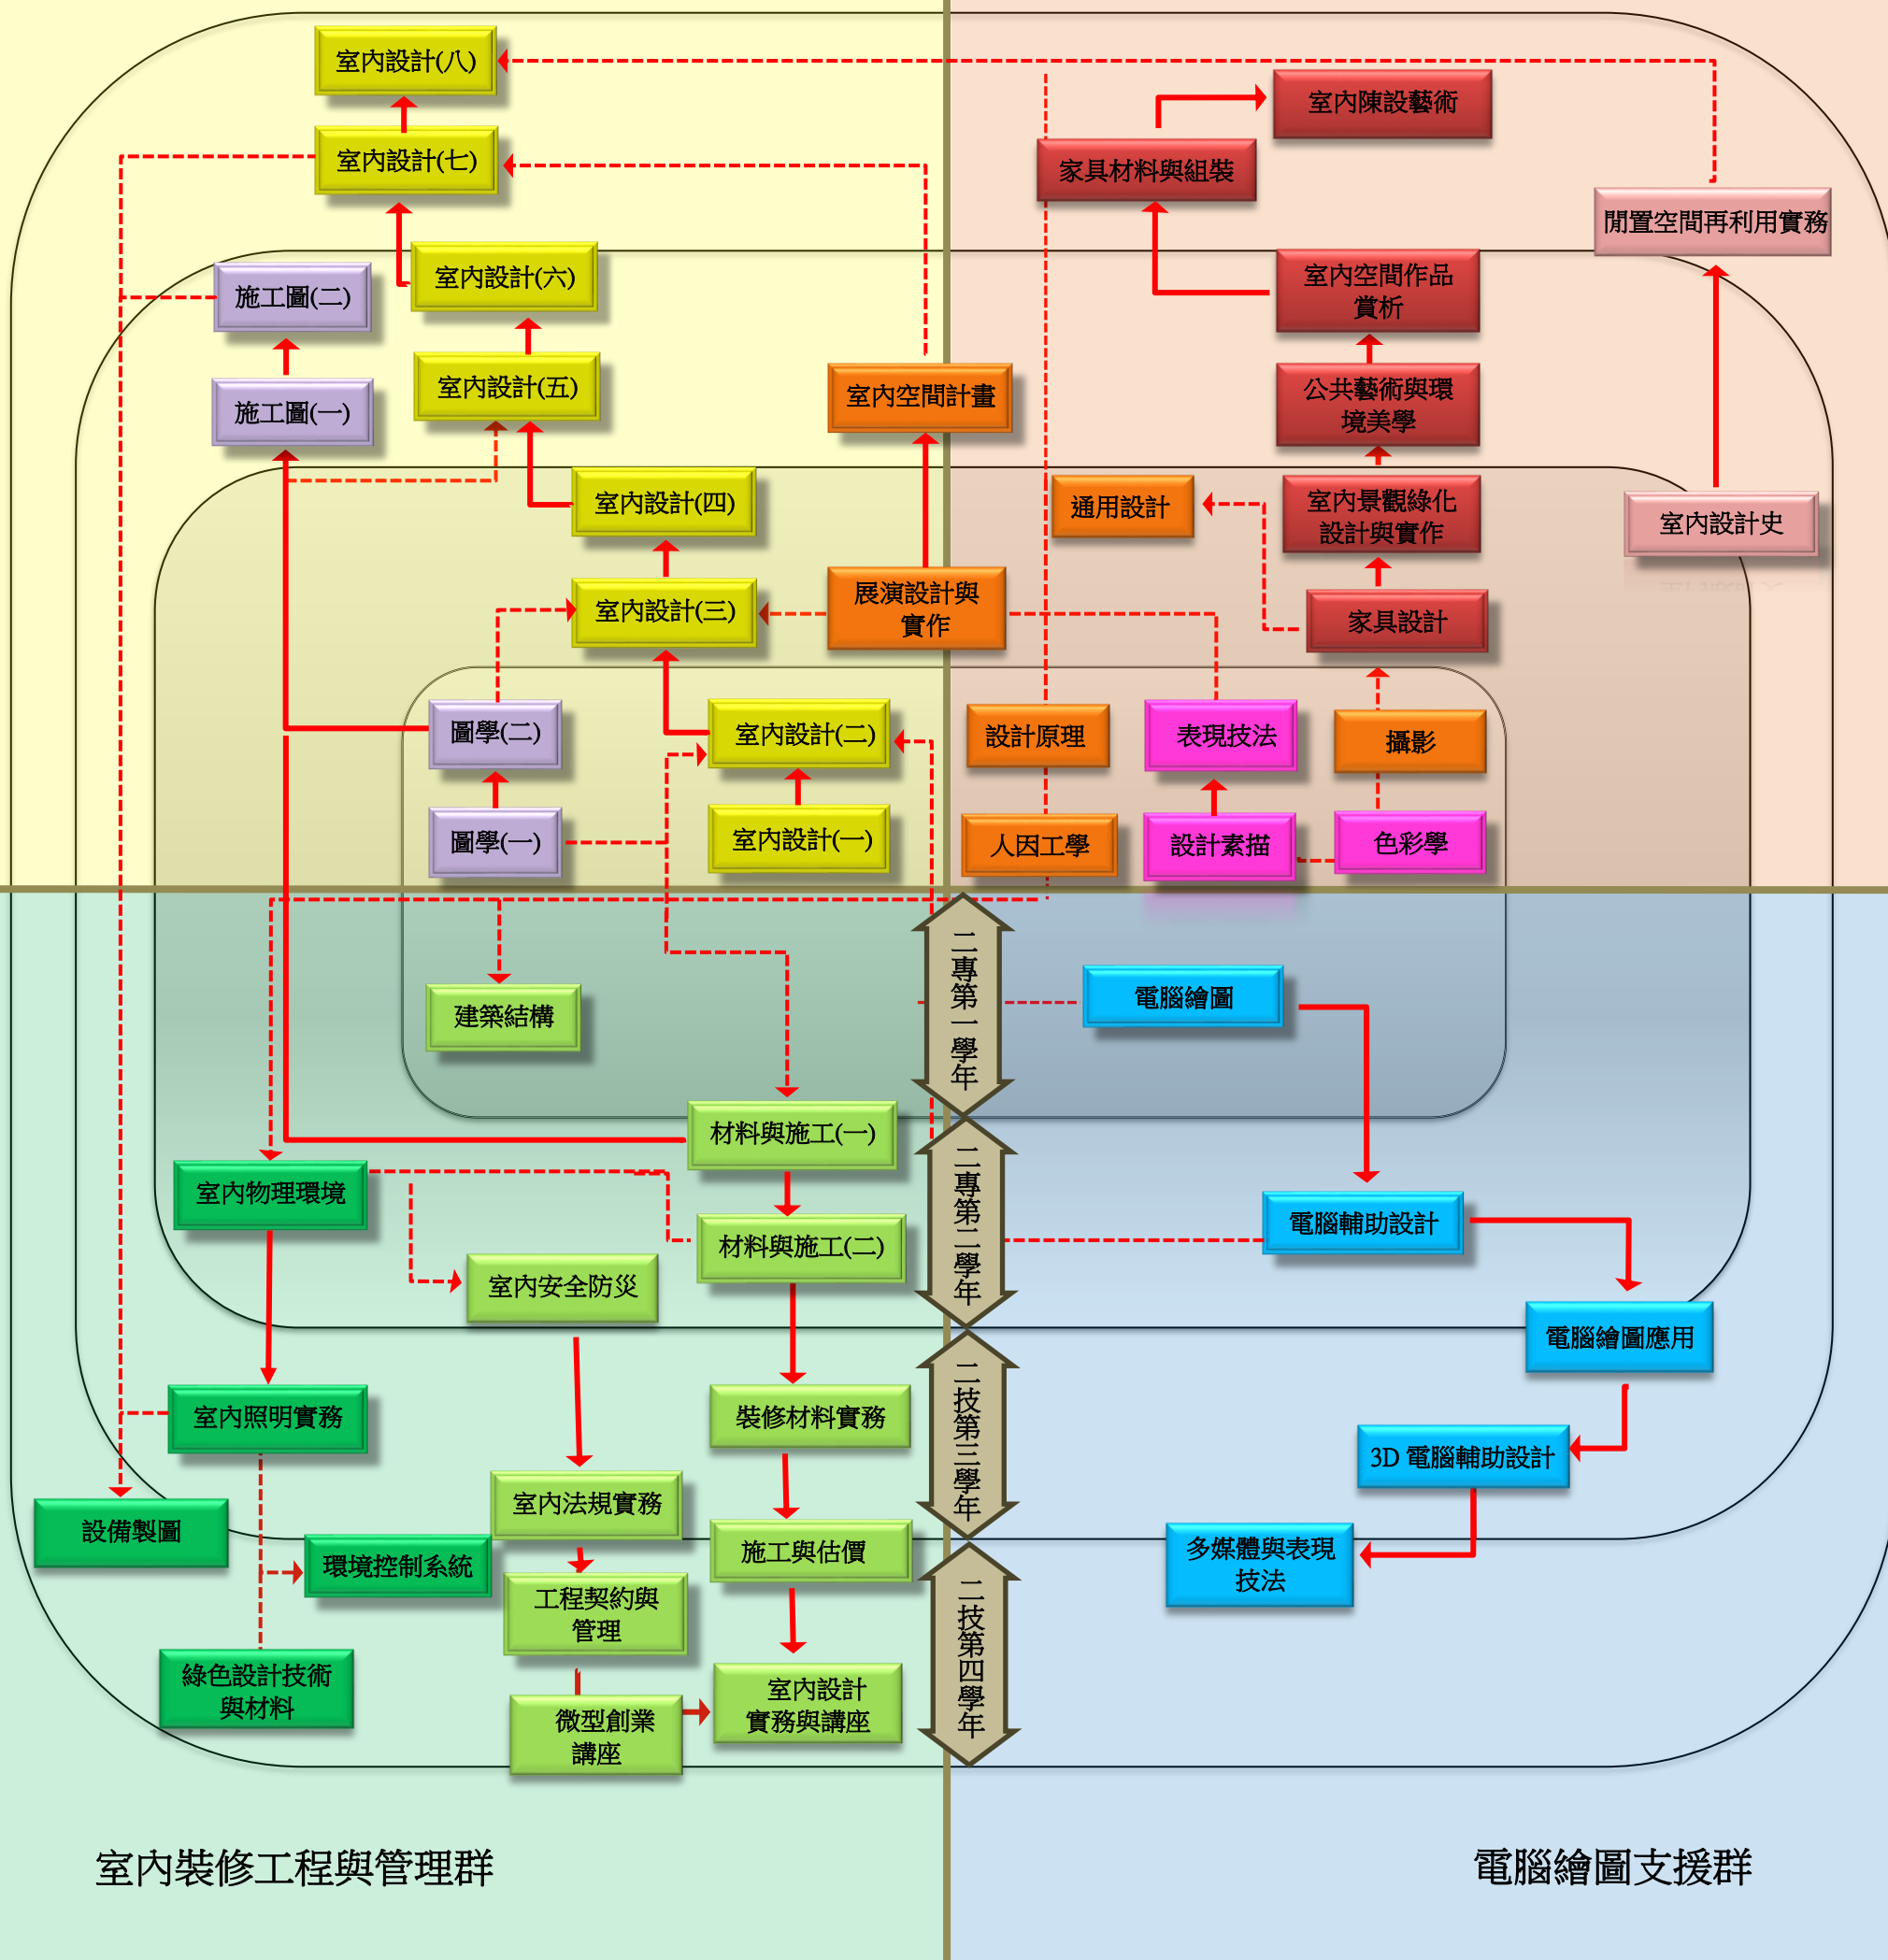

室內空間規劃與設計群

空間陳設藝術與家飾群

室內裝修工程與管理群

數位智慧科技與生活群

○○○○ : 必修科目    ○○○○ : 選修科目

108 學年度室內設計專業課程地圖-台北校區日間部四技

室內空間規劃與設計群

空間陳設藝術與家飾群

室內裝修工程與管理群

數位智慧科技與生活群

○○○○ : 必修科目    ○○○○ : 選修科目

室內空間規劃與設計群

空間陳設藝術與家飾群

○○○○ : 必修科目    ○○○○ : 選修科目

108 學年度室內設計專業課程地圖-台北校區進修部四技

室內空間規劃與設計群

空間陳設藝術與家飾群

○○○○ : 必修科目    ○○○○ : 選修科目

108 學年度室內設計專業課程地圖-台北校區進修學院二專/二技