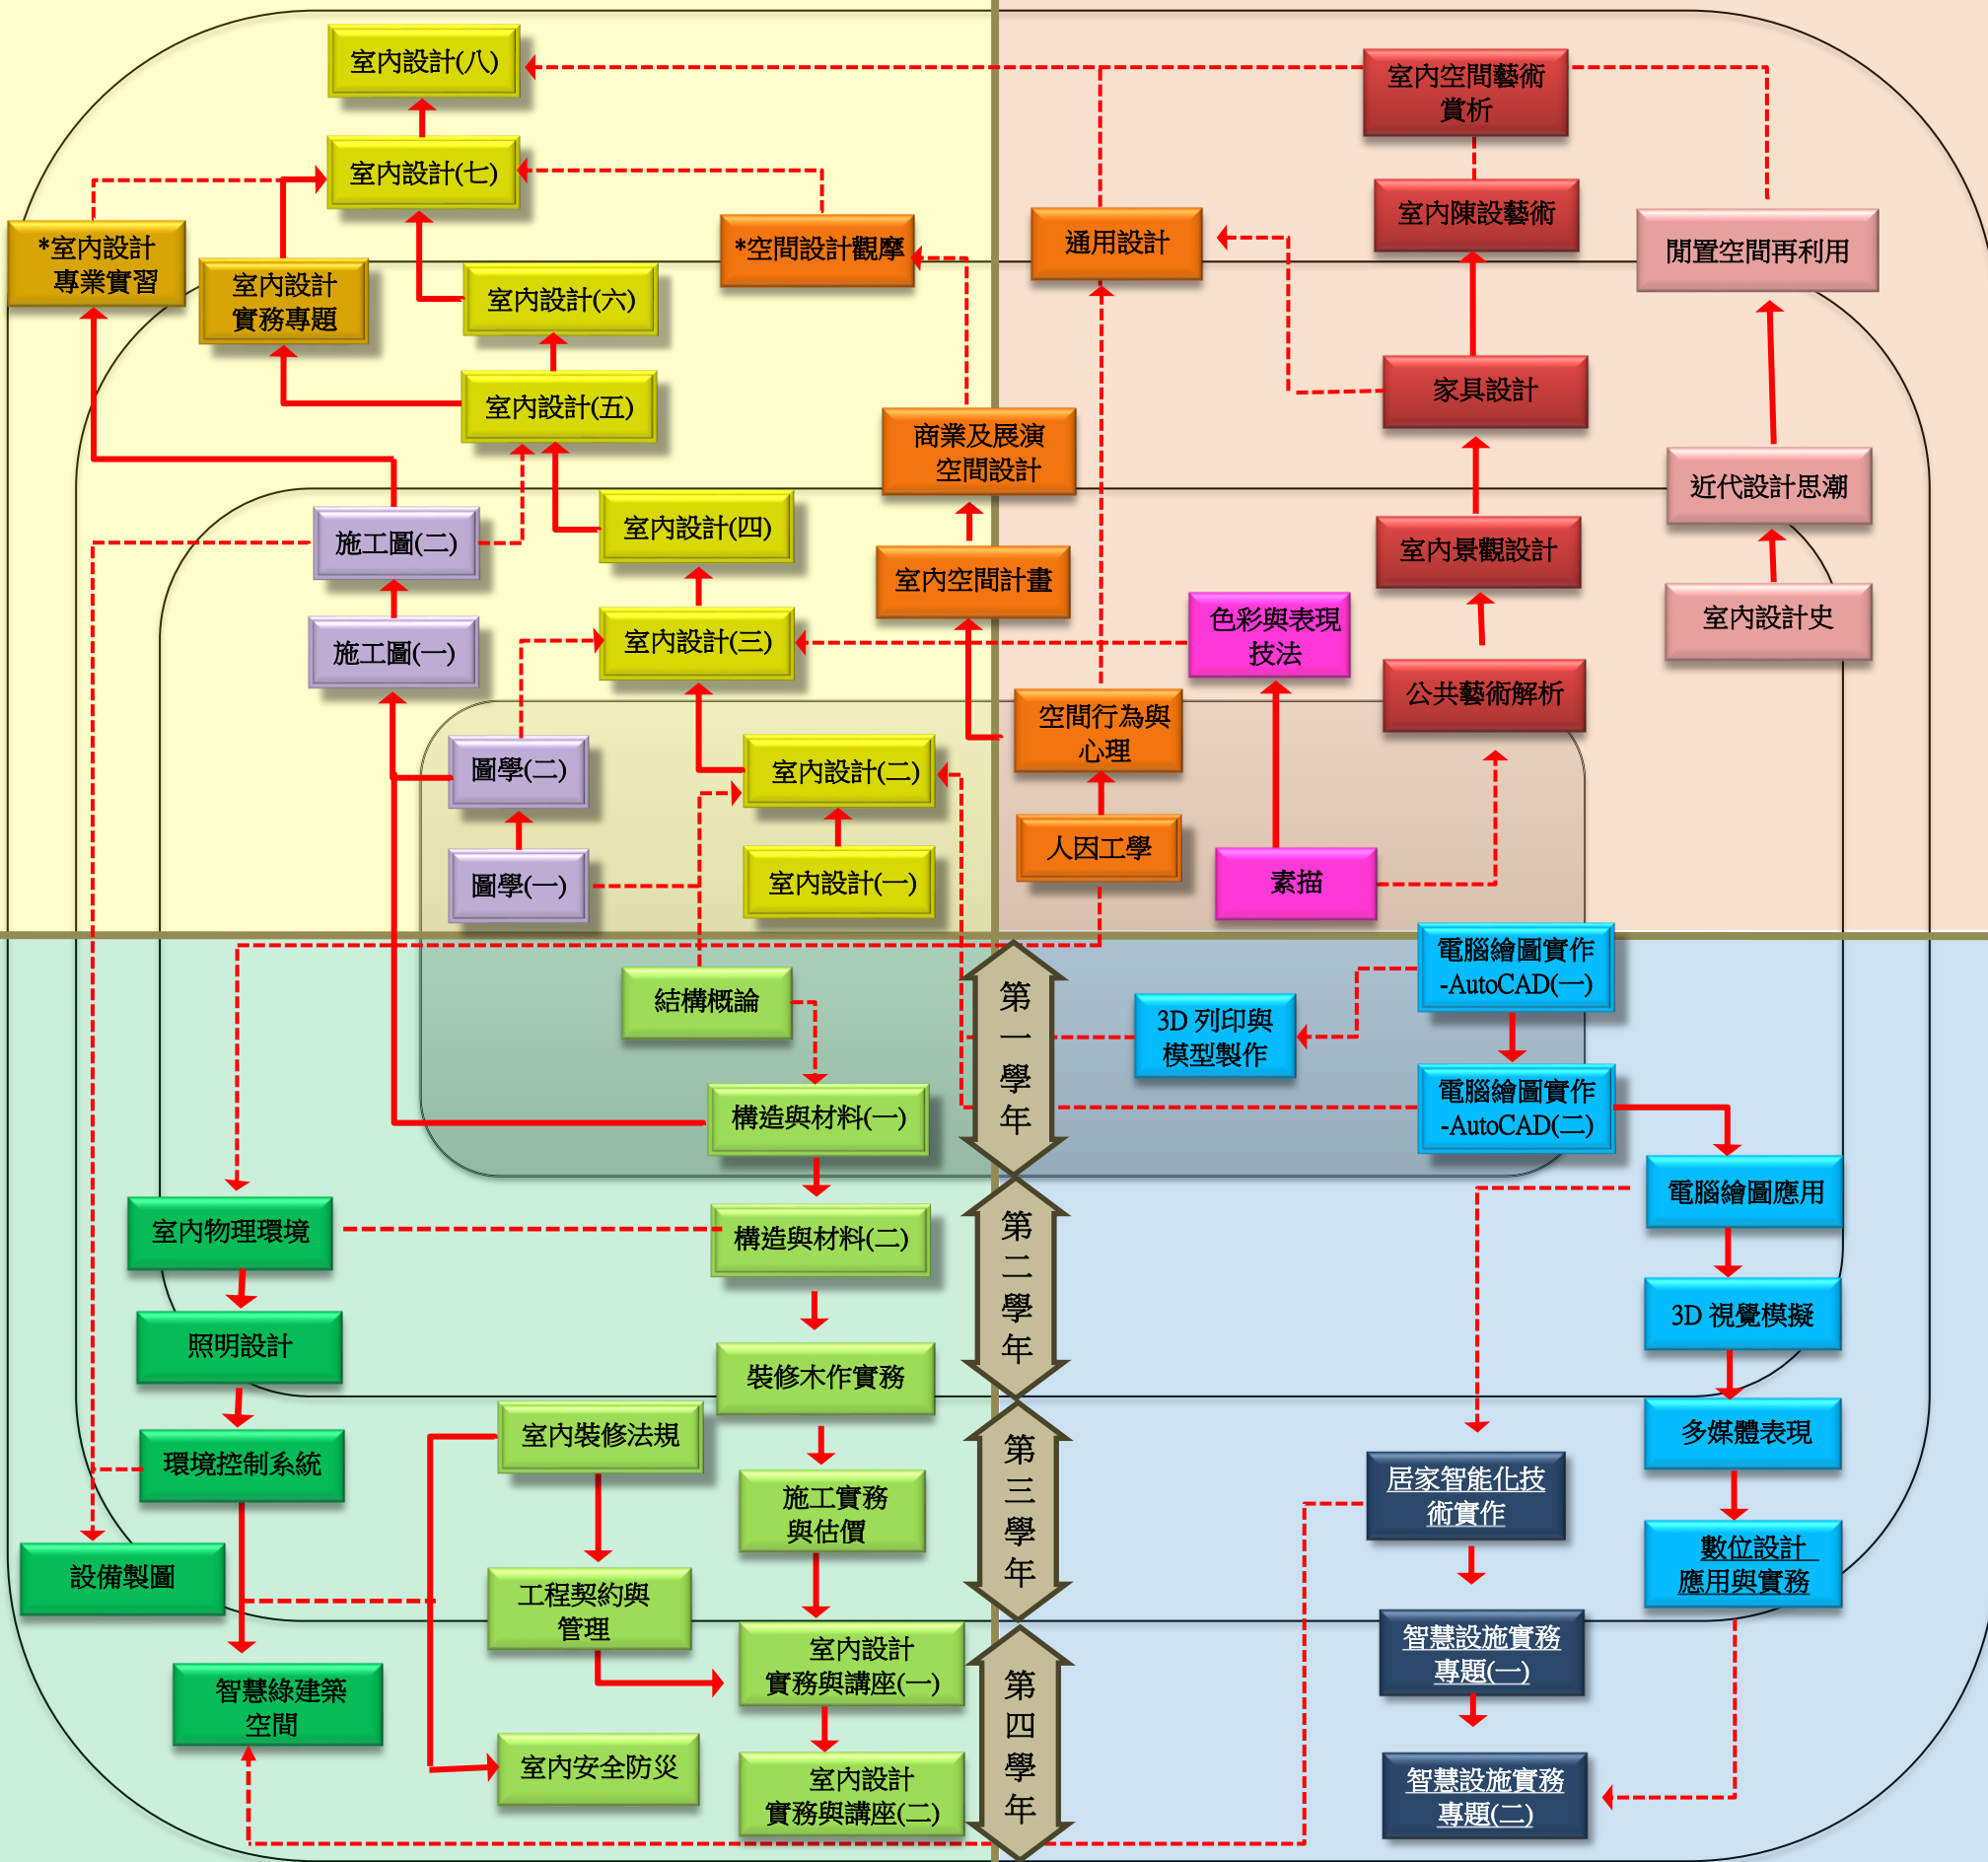

室內空間規劃與設計群

空間陳設藝術與家飾群

室內裝修工程與管理群

數位智慧科技與生活群

○○○○ : 必修科目    ○○○○ : 選修科目

108 學年度室內設計專業課程地圖-台北校區日間部四技

室內空間規劃與設計群

空間陳設藝術與家飾群

室內裝修工程與管理群

數位智慧科技與生活群

○○○○ : 必修科目    ○○○○ : 選修科目

室內空間規劃與設計群

空間陳設藝術與家飾群

○○○○ : 必修科目    ○○○○ : 選修科目

108 學年度室內設計專業課程地圖-台北校區進修部四技

室內空間規劃與設計群

空間陳設藝術與家飾群

○○○○ : 必修科目    ○○○○ : 選修科目

108 學年度室內設計專業課程地圖-台北校區進修學院二專/二技