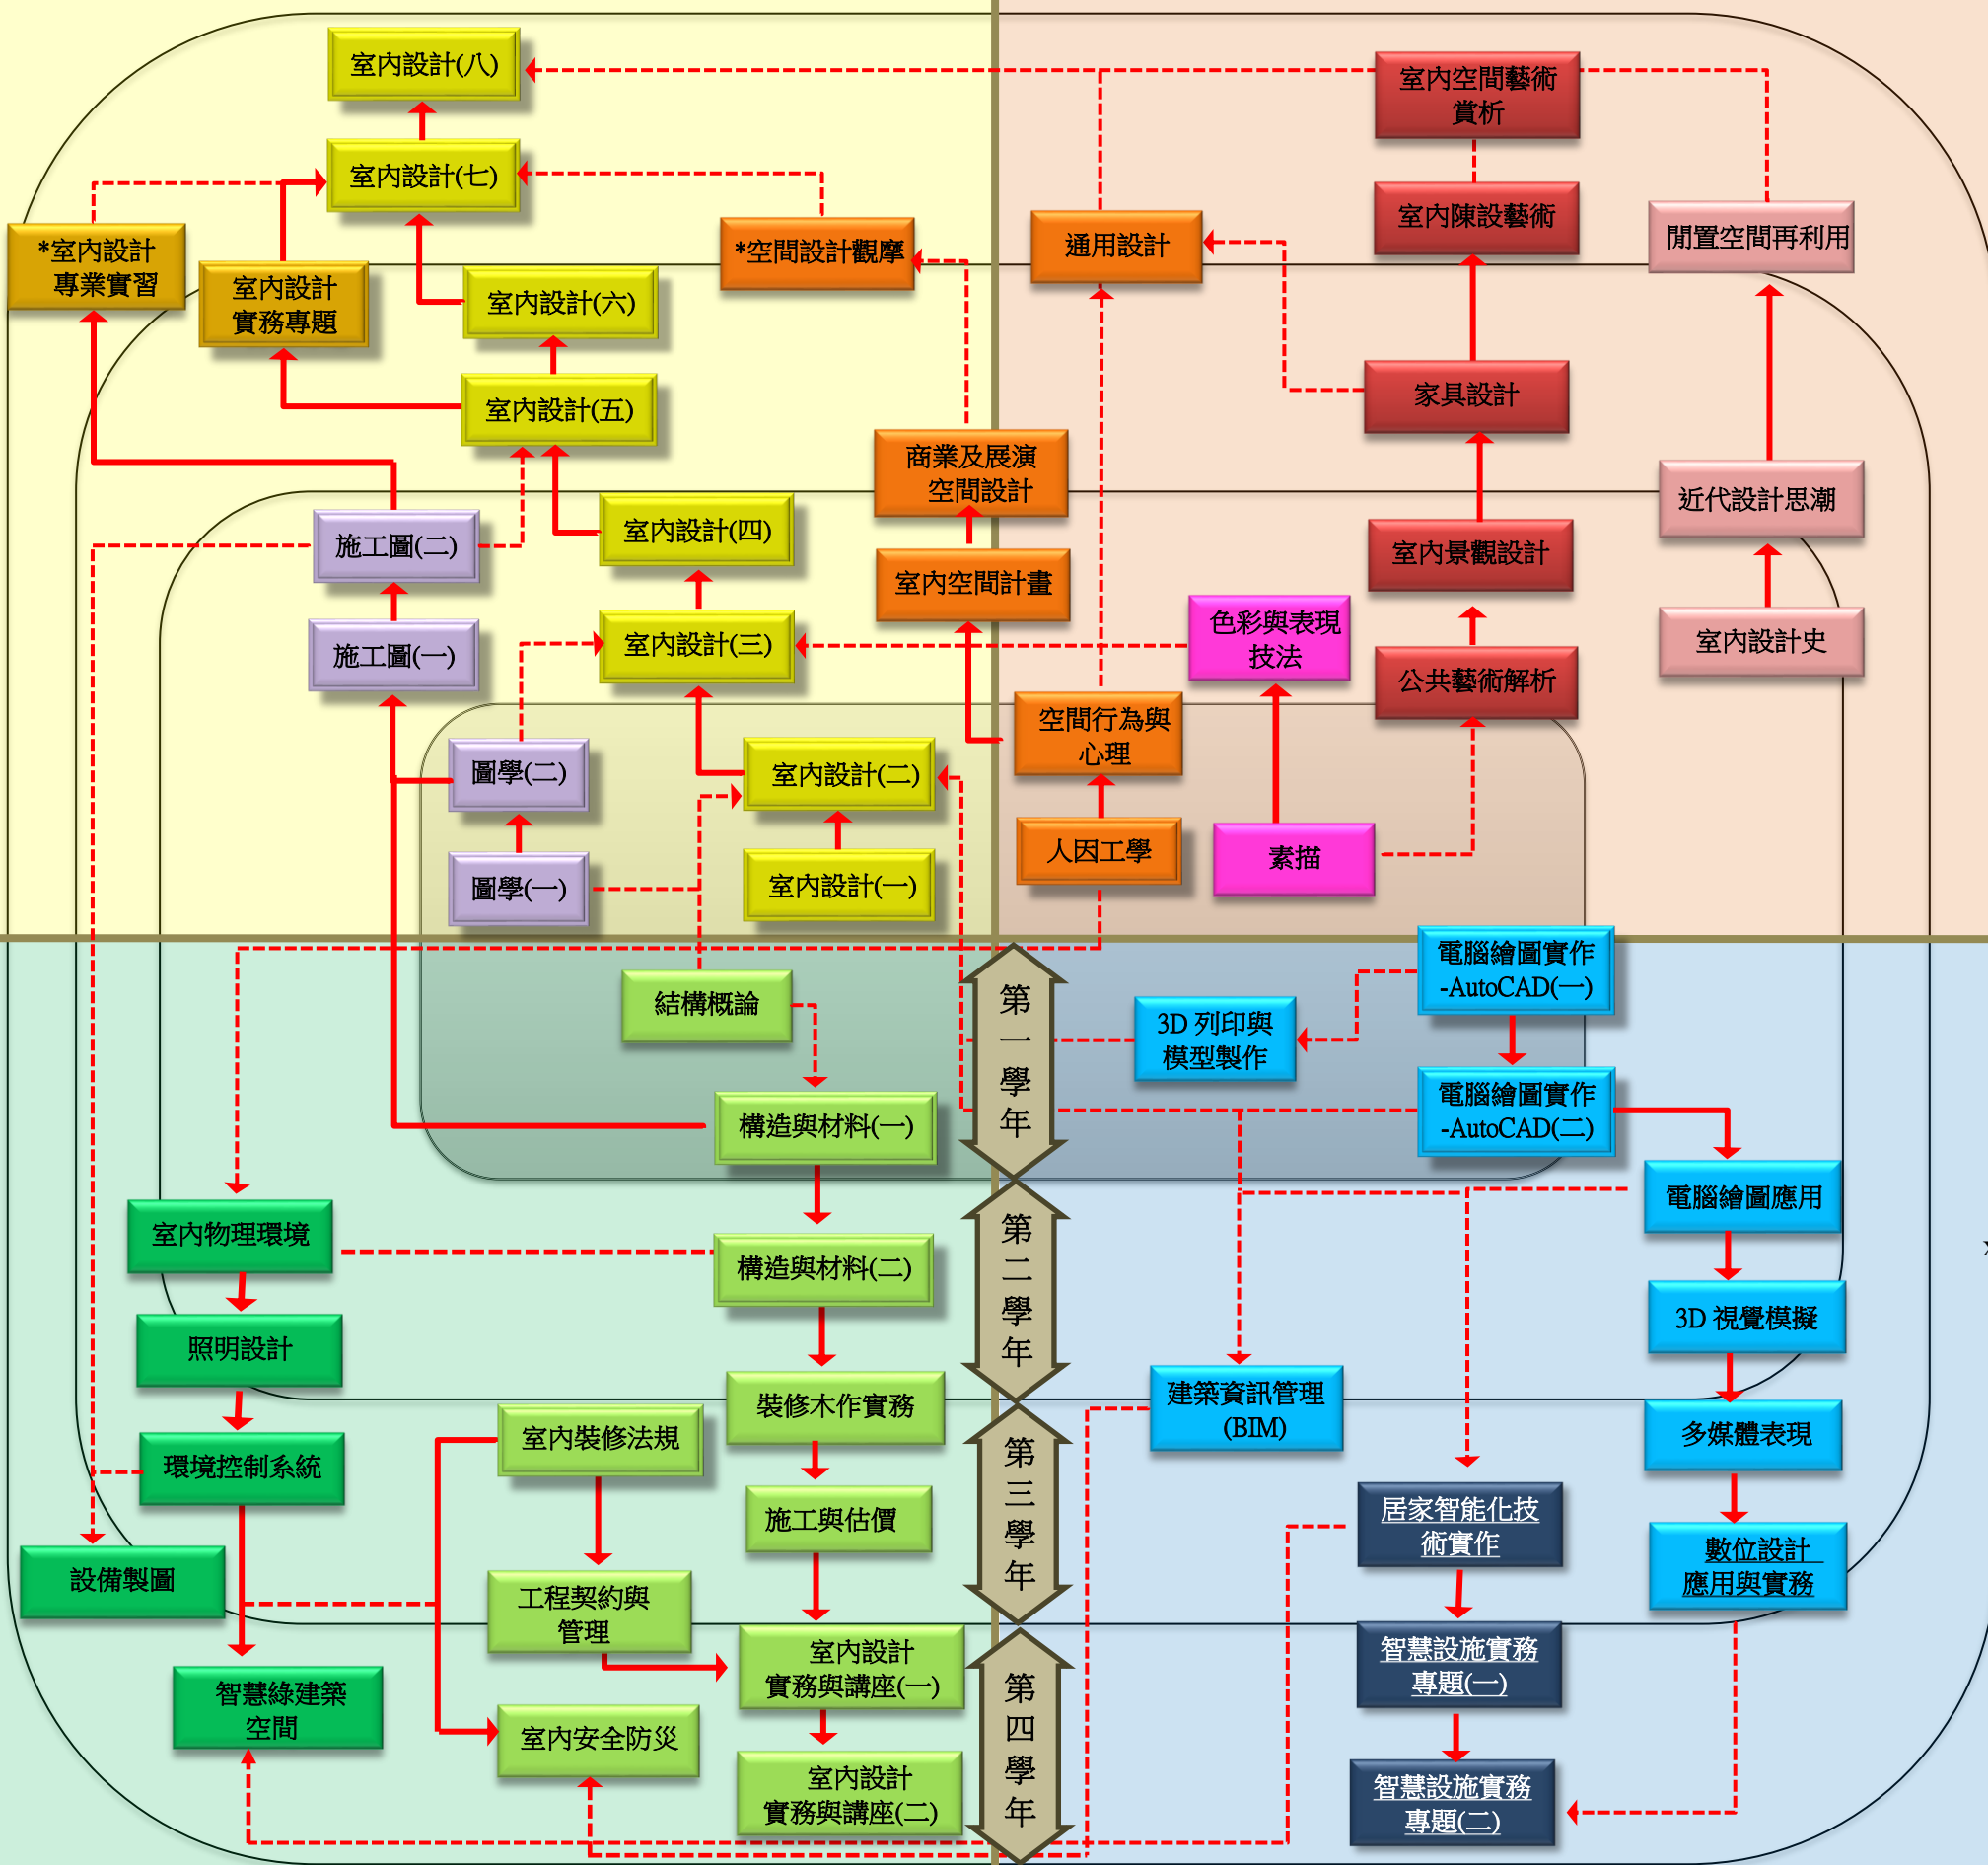

室內空間規劃與設計群

空間陳設藝術與家飾群

室內裝修工程與管理群

數位智慧科技與生活群

○○○○ : 必修科目    ○○○○ : 選修科目

108 學年度室內設計專業課程地圖-台北校區日間部四技

室內空間規劃與設計群

空間陳設藝術與家飾群

室內裝修工程與管理群

數位智慧科技與生活群

○○○○ : 必修科目    ○○○○ : 選修科目

室內空間規劃與設計群

空間陳設藝術與家飾群

○○○○ : 必修科目    ○○○○ : 選修科目

108 學年度室內設計專業課程地圖-台北校區進修部四技

室內空間規劃與設計群

空間陳設藝術與家飾群

○○○○ : 必修科目    ○○○○ : 選修科目

108 學年度室內設計專業課程地圖-台北校區進修學院二專/二技